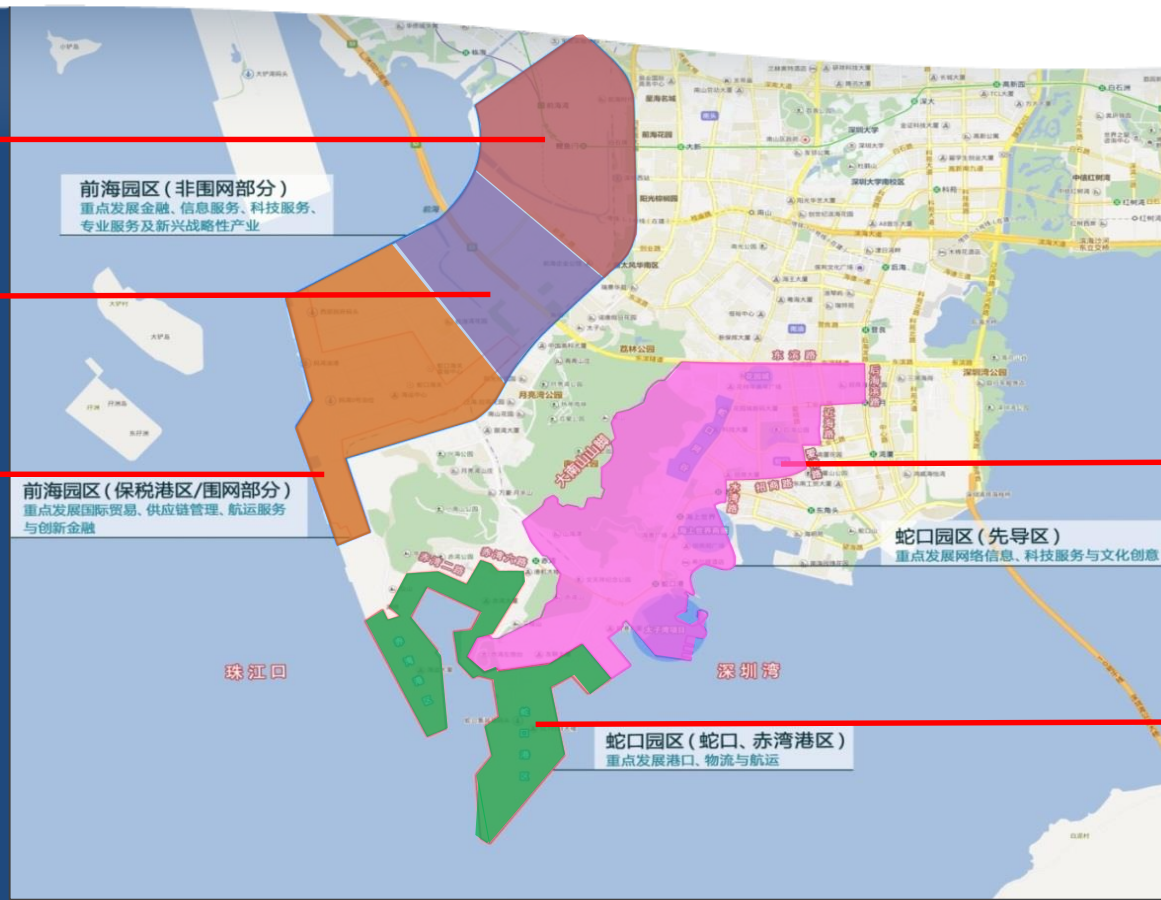

Planning Layout

Qianhai Guiwan area
Finance and business center

前海园区(非围网部分)
重点发展金融、信息服务、科技服务、专业服务及新兴战略性新兴产业

Qianhai Liwan area
Comprehensive development

Qianhai Mawan area
Bonded port (MCT), logistics, supply chain, maritime

前海园区(保税港区/围网部分)
重点发展国际贸易、供应链管理、航运服务与创新金融

Shekou business area
Internet valley, technology service and cultural business

蛇口园区(先导区)
重点发展网络信息、科技服务与文化创意

Shekou port area
Logistics, SCT, CCT, maritime service

蛇口园区(蛇口、赤湾港区)
重点发展港口、物流与航运